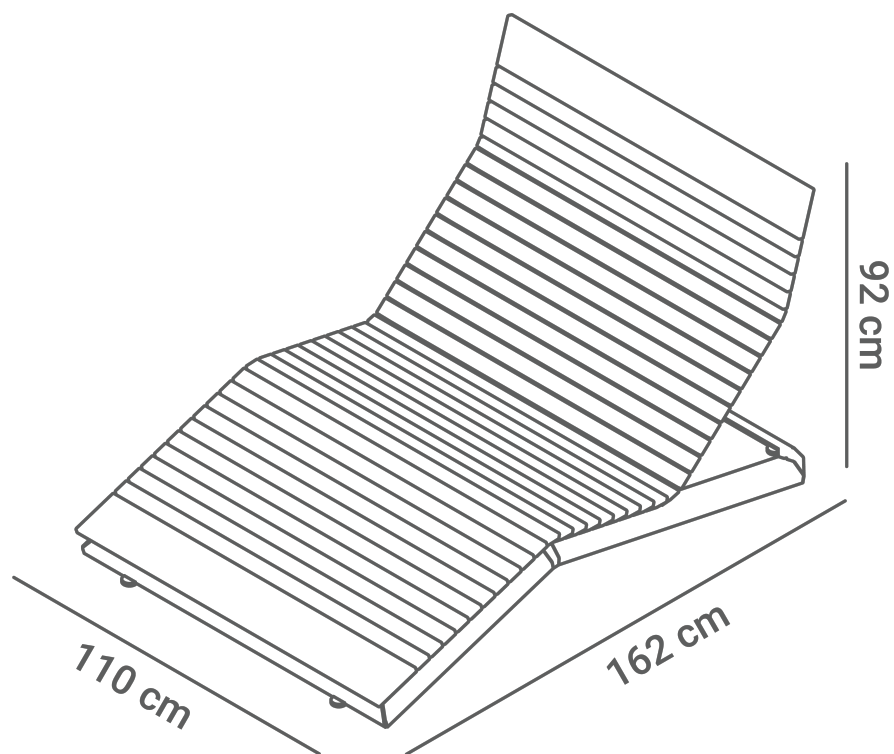

OPZIONI

Sedile e schienale

- legno tenero
- legno duro di origine europea
- legno duro (finitura a olio)
- legno esotico di prima qualità

DESCRIZIONE

Il lettino urban park, progettato per due persone, con una larghezza di 110 cm, offre comfort negli spazi urbani. La struttura è realizzata in acciaio inox o acciaio al carbonio di alta qualità, mentre la seduta e lo schienale sono in legno di conifera verniciato o in legno duro oliato. La combinazione di durata ed estetica rende la sdraio perfetta per gli spazi pubblici.

DATI TECNICI GENERALI

I materiali

- legno: conifere europee o legno esotico
- acciaio inox o acciaio al carbonio, zincato e verniciato a polvere in colore RAL

Dimensioni

- larghezza: 110 cm
- altezza: 92 cm
- profondità: 162 cm